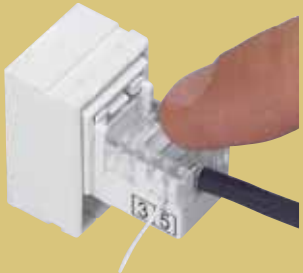

Rivia™

Your Everyday Choice!

Khung đỡ:
Được thiết kế để
dễ dàng điều chỉnh.

Dễ dàng lắp đặt ổ cắm điện thoại:

- Dụng cụ kẹp được cấp kèm với cơ phận
- Không cần tước lớp vỏ cáp
- Cung cấp nắp chống bụi kèm với cơ phận

Bước 1

Bước 2

Bước 3

Bước 4

- Bước 1: Đưa 2 dây cáp điện thoại 2 lõi vào khe cắm 4&5 của thiết bị đầu cuối IDC,
 Bước 2: Ấn dây vào khe bằng cách sử dụng dụng cụ kẹp kèm,
 Bước 3: Lắp nắp chống bụi trên mô-đun,
 Bước 4: Cắt bỏ các phần dư thừa.