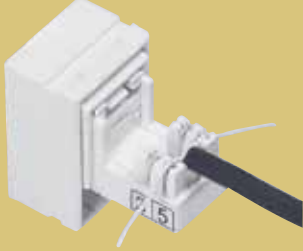

Rivia™

Your Everyday Choice!

Khung đỡ:
Được thiết kế để
dễ dàng điều chỉnh.

Dễ dàng lắp đặt ổ cắm điện thoại:

- Dụng cụ kẹp được cấp kèm với cơ phận
- Không cần tước lớp vỏ cáp
- Cung cấp nắp chống bụi kèm với cơ phận

Bước 1

Bước 2

Bước 3

Bước 4

- Bước 1: Đưa 2 dây cáp điện thoại 2 lõi vào khe cắm 4&5 của thiết bị đầu cuối IDC,
 Bước 2: Ấn dây vào khe bằng cách sử dụng dụng cụ kẹp kèm,
 Bước 3: Lắp nắp chống bụi trên mô-đun,
 Bước 4: Cắt bỏ các phần dư thừa.