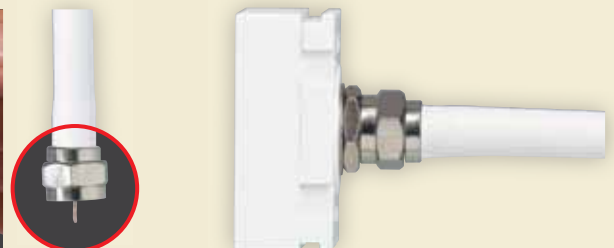

Bước 1

Bước 2

Bước 3

Bước 4

- Bước 1: Đưa 2 dây cáp điện thoại 2 lõi vào khe cắm 4&5 của thiết bị đầu cuối IDC,
 Bước 2: Ấn dây vào khe bằng cách sử dụng dụng cụ kẹp kèm,
 Bước 3: Lắp nắp chống bụi trên mô-đun,
 Bước 4: Cắt bỏ các phần dư thừa.

Dễ dàng kết nối ổ cắm TV:

- Không cần dụng cụ kết nối cáp đồng trục với các ổ cắm TV

Bước 1

Tách lớp vỏ bọc của cáp đồng trục

Bước 2

Chèn dây cáp vào lỗ F, nối với ổ cắm

Bước 3

Nối lỗ F với cáp để gắn liền đinh vít và đầu dây của ổ cắm TV